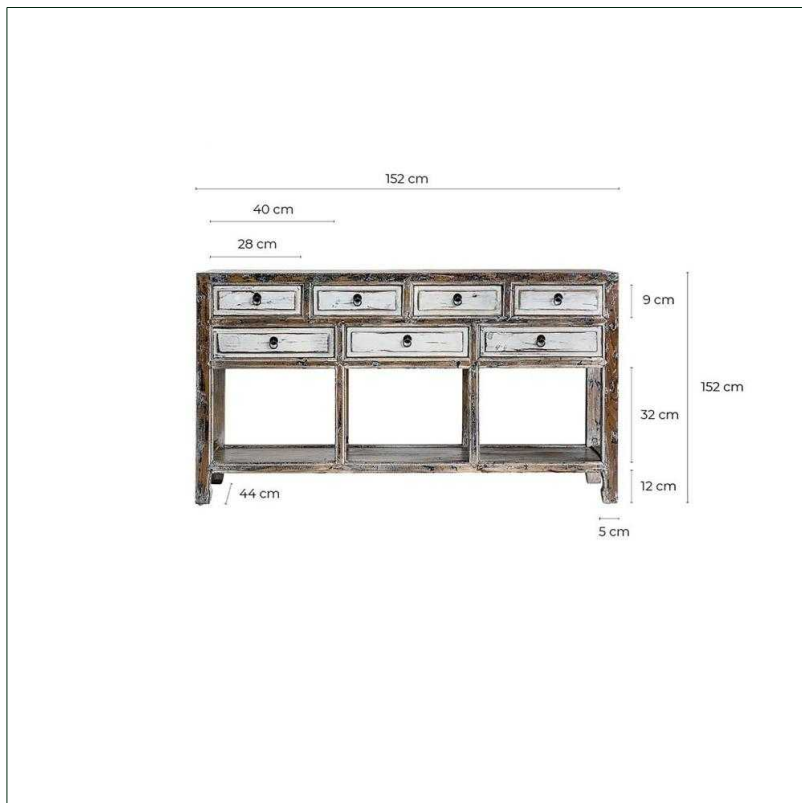

## Ref. 25684 CONSOLA VIBY

### COMPOSICIÓN MATERIAL

Madera de pino reciclado

Fabricación artesanal. Entendemos las variaciones de tonalidad o ciertas imperfecciones (grietas, nudos, marcas) como un valor añadido que la convierten en pieza única.

### DIMENSIONES

Medidas (largo x ancho x alto):  
152 x 44 x 83 cm.

Peso:  
36,1 kg.

Número de cajones:  
7

Medida interior de los cajones:  
g.40X33X9 - peq, 28X33X9 cm.

Medida interior del hueco:  
3 HUECOS 44X44X32 cm.

Medida patas:  
5X5X12 cm.

Medida entre patas:  
delanteras 142 cm. lateral 35 cm.

Espesor del tablero:  
5 cm.

-Cajones con guías de madera  
-Usar cera para su limpieza de vez en cuando