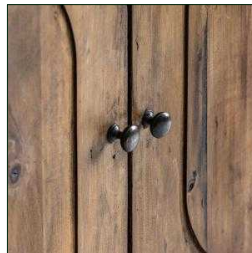

Embalajes	Tipo	Uds/Caja	Contenido	Volumen	Largo	Ancho	Alto	Peso (Kg)
CAJA		1	ARMARIO	0.5009	1.21	45	92	26,2
CAJA		1	PRODUCTO	0.9715	1.30	53	1.41	52,0