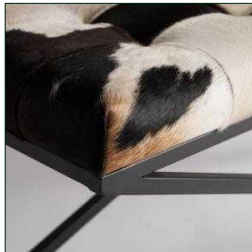

Ref. 31743 TRIM BED FOOT STOOL

COMPOSICIÓN MATERIAL

Hierro combinado con cuero y espuma.

DIMENSIONES

Medidas (largo x ancho x alto):
105 x 38 x 46 cm.

Peso:
11,1 kg.

Medida de las patas:
2X2X38 cm.

Medida del asiento:
105X38X7 cm.

Medida del suelo al asiento:
46 cm.

Densidad del asiento:
32KG/M3

Peso soportado:
260 kg.

Número de plazas:
2

-El dibujo y el color de la piel puede variar

Embalajes	Tipo	Uds/Caja	Contenido	Volumen	Largo	Ancho	Alto	Peso (Kg)
	CAJA	1	PRODUCTO	0.2173	1.06	41	50	14,0