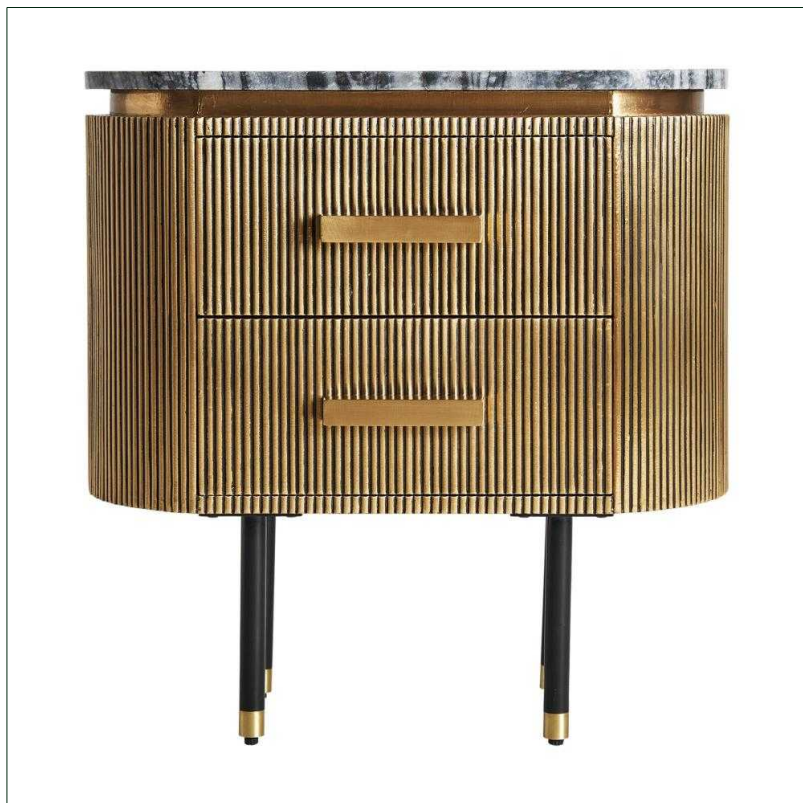

Ref. 31901 MESITA VALBRUNA

COMPOSICIÓN MATERIAL

Madera dm combinado con mármol y hierro.

DIMENSIONES

Medidas (largo x ancho x alto):  
65 x 35 x 68 cm.

Peso:  
37,7 kg.

Número de cajones:  
2

Medida interior de los cajones:  
34x27x15 cm.

Medida patas:  
2,5x2,5x23 cm.

Medida entre patas:  
LARGO 27cm ANCHO 18 cm.

Medida de la pata al borde de la mesa:  
5,5 cm.

Espesor del tablero:  
2 cm.

Partes desmontables:  
patas

Peso soportado:  
40 kg.