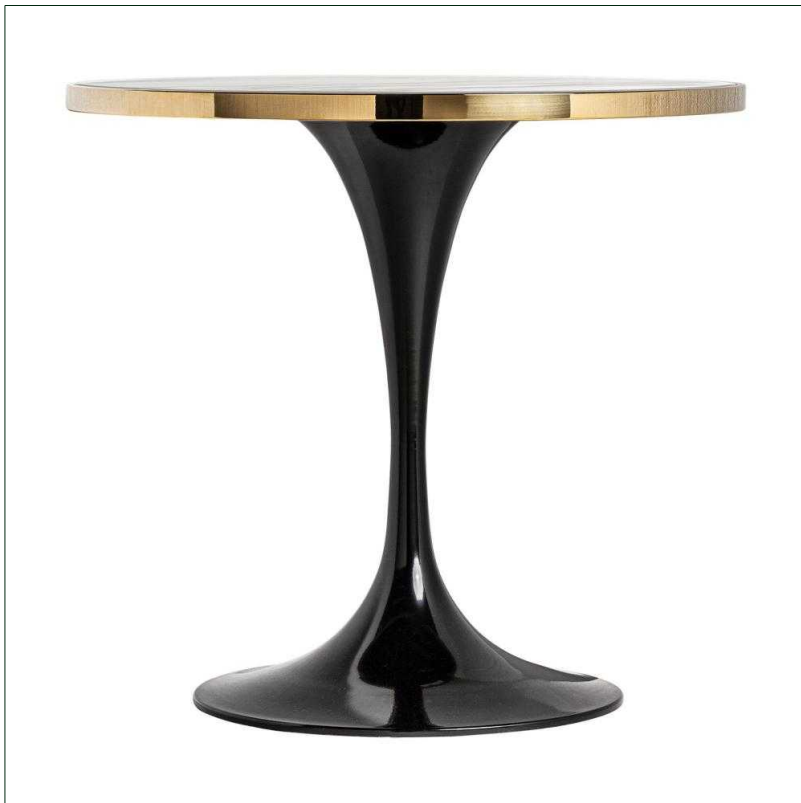

Ref. 32446 MESA BAR THAN

COMPOSICIÓN MATERIAL

Hierro combinado con mármol.

DIMENSIONES

Medidas (largo x ancho x alto):
80 x 80 x 74 cm.

Peso:
40,7 kg.

Medida patas:
55X71 cm.

Espesor del tablero:
3 cm.

Partes desmontables:
patas

Peso soportado:
25 kg.

-MARMOL BLANCO VETEADO
-PATAS CON TACOS REGULABLES

Limpieza:
Limpiar con un paño húmedo con jabón y agua.

Embalajes	Tipo	Uds/Caja	Contenido	Volumen	Largo	Ancho	Alto	Peso (Kg)
	CAJA	1	PATA	0.2415	56	56	77	15,8
	CAJA	1	PRODUCTO	0.0634	89	89	08	31,2