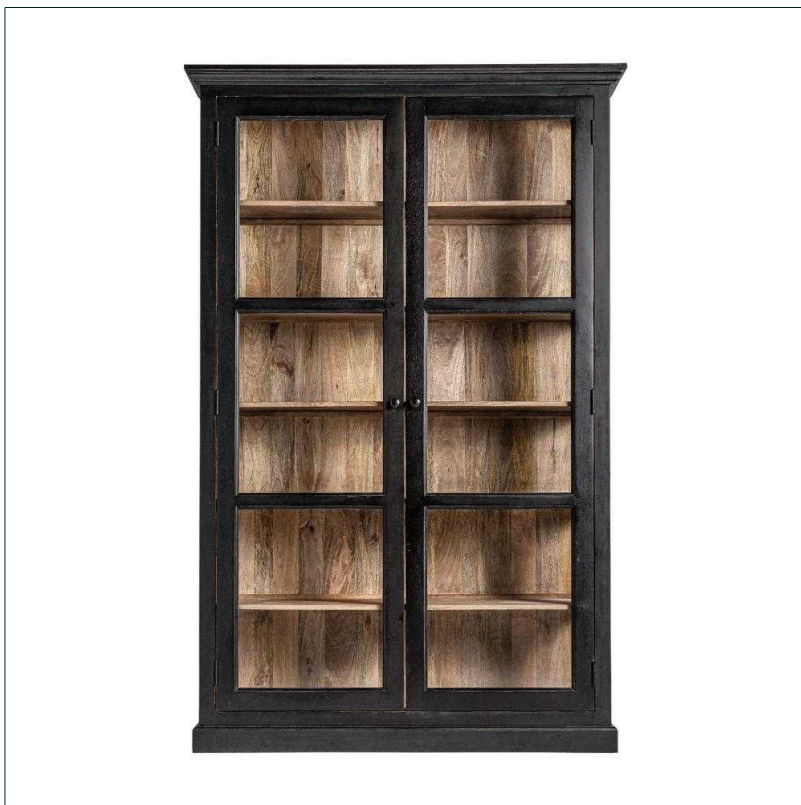

Ref. 32794 VITRINA BAVAY

COMPOSICIÓN MATERIAL

Madera de mango combinado con vidrio.

DIMENSIONES

Medidas (largo x ancho x alto):  
135 x 40 x 210 cm.

Peso:  
118,3 kg.

Número de puertas:  
2

Medida interior del hueco:  
110x31x190 cm.

Número de estantes:  
5

Tipo de estantes:  
no sujeto

Altura entre estantes:  
26 cm.

Peso soportado balda:  
15 kg.

Medida patas:  
ZOCALO 8 cm.

Espesor del tablero:  
2 cm.

Partes desmontables:  
baldas

Peso soportado:  
60 kg.