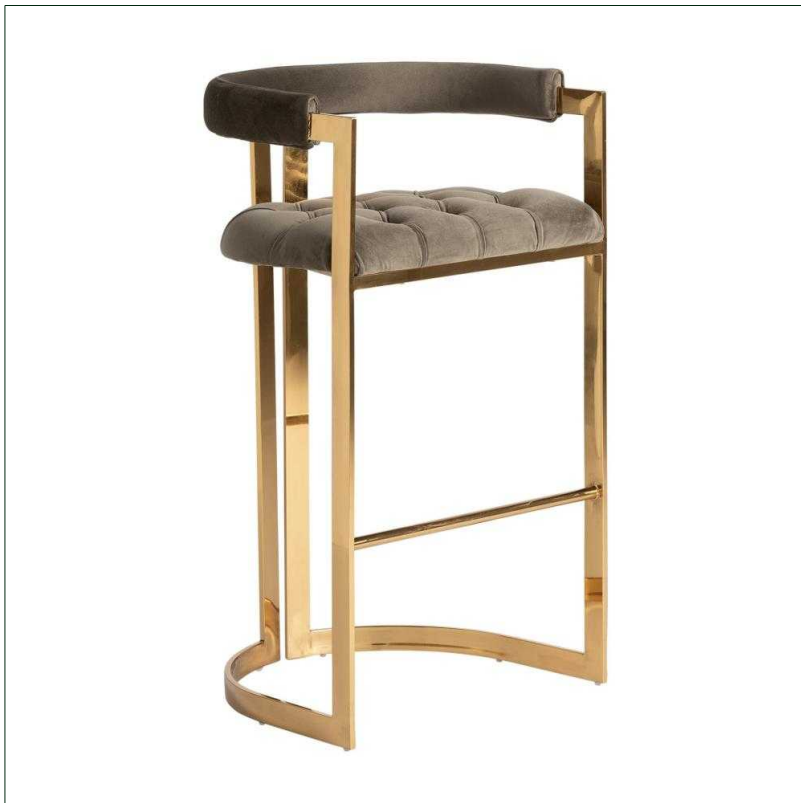

Ref. 32996 TABURETE MONDSEE

COMPOSICIÓN MATERIAL

Acero inoxidable combinado con madera de pino y madera dm.

DIMENSIONES

Medidas (largo x ancho x alto):
52 x 48 x 93 cm.

Peso:
12,7 kg.

Medida de las patas:
1X4X68 cm.

Medida del asiento:
48X47X7 cm.

Medida del suelo al asiento:
74 cm.

Medida del suelo al reposabrazos:
93 cm.

Medida del respaldo:
32X3X7 cm.

Medida del reposapiés al suelo:
30 cm.

Peso soportado:
120 kg.

Número de plazas:
1