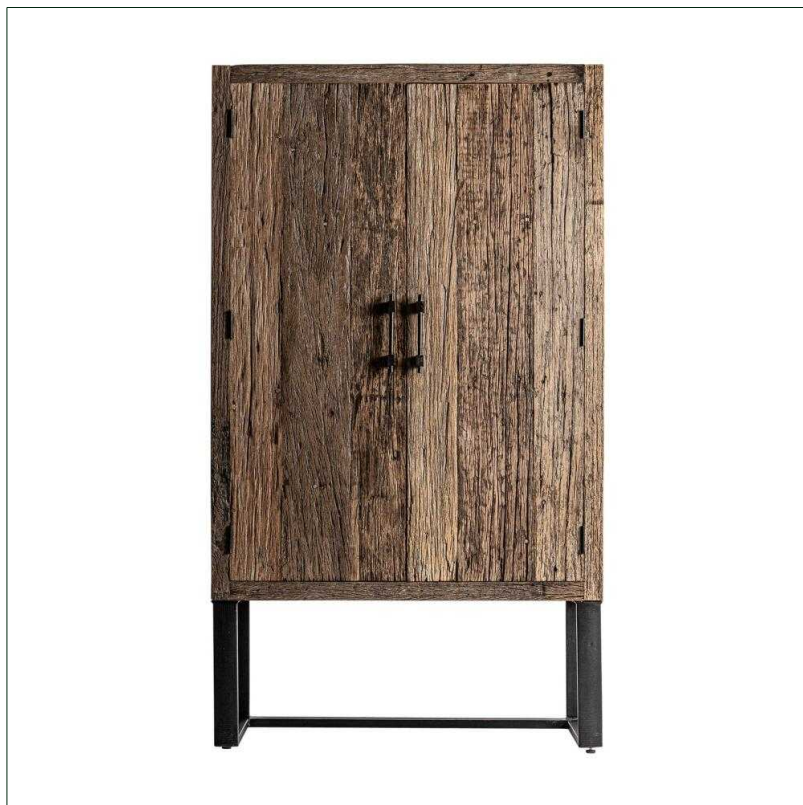

Ref. 33406 ARMARIO CARRIK

COMPOSICIÓN MATERIAL

Madera recuperada

DIMENSIONES

Medidas (largo x ancho x alto):
107 x 47 x 188 cm.

Peso:
97,6 kg.

Número de puertas:
2

Medida interior del hueco:
98X41X137 cm.

Número de estantes:
2

Tipo de estantes:
fijo

Altura entre estantes:
45 cm.

Medida patas:
6X46X41 cm.

Medida entre patas:
93 cm.

Espesor del tablero:
2 cm.

Peso soportado:
80 kg.

-Patas con tacos regulables
-Los tonos de la madera pueden variar