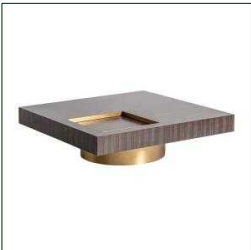

Ref. 33944 MESA DE CENTRO CHEB

COMPOSICIÓN MATERIAL

Madera de pino combinado con acero y madera contrachapada.

DIMENSIONES

Medidas (largo x ancho x alto):
110 x 110 x 33 cm.

Peso:
42,7 kg.

Medida patas:
60X60X20.5 cm.

Medida de la pata al borde de la mesa:
25 cm.

Espesor del tablero:
12 cm.

Partes desmontables:
patas

Peso soportado:
30 kg.

-Hueco tapa: 44x44x3
-Patas con tacos regulables

Embalajes	Tipo	Uds/Caja	Contenido	Volumen	Largo	Ancho	Alto	Peso (Kg)
	CAJA	1	PATA	0.0988	67	22	67	7,8
	CAJA	1	PRODUCTO	0.2785	1.18	1.18	20	38,3