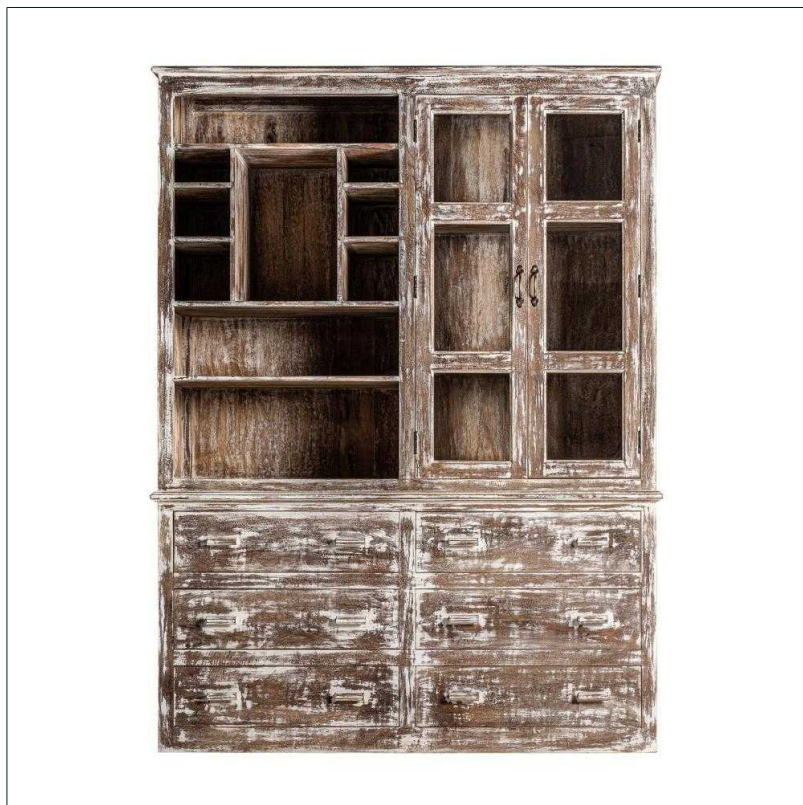

Ref. 34342 VITRINA MALUNG

COMPOSICIÓN MATERIAL

Madera de mango combinado con cristal.

DIMENSIONES

Medidas (largo x ancho x alto):
153 x 41 x 216 cm.

Peso:
112,3 kg.

Número de cajones:
6

Medida interior de los cajones:
64X31X15,5 cm.

Número de puertas:
2

Medida interior del hueco:
CADA DOS PUERTAS 67X33X115,5 cm.

Número de estantes:
2 POR HUECO

Tipo de estantes:
fijo

Altura entre estantes:
35 cm.

Peso soportado balda:
15 kg.

Espesor del tablero:
2 cm.

Peso soportado:
80 kg.

Huecos vitrina:
-Largos:
1 - 67x37x29cm
1 - 67x37x20,5cm
1 - 67x37x14,5cm

1 Central: 30,5x37x40cm

Pequeños:
2-17x37x18cm
2-17x36x14,5cm
2-17x36x10cm

Incluye:
anclaje pared.

| Embalajes | Tipo | Uds/Caja | Contenido | Volumen | Largo | Ancho | Alto | Peso (Kg) |
|-----------|------|----------|-----------|---------|-------|-------|------|-----------|
| | CAJA | 1 | PRODUCTO | 0.7169 | 1.60 | 52 | 87 | 66,9 |
| | CAJA | 1 | VITRINA | 1.0611 | 1.57 | 49 | 1.39 | 95,4 |