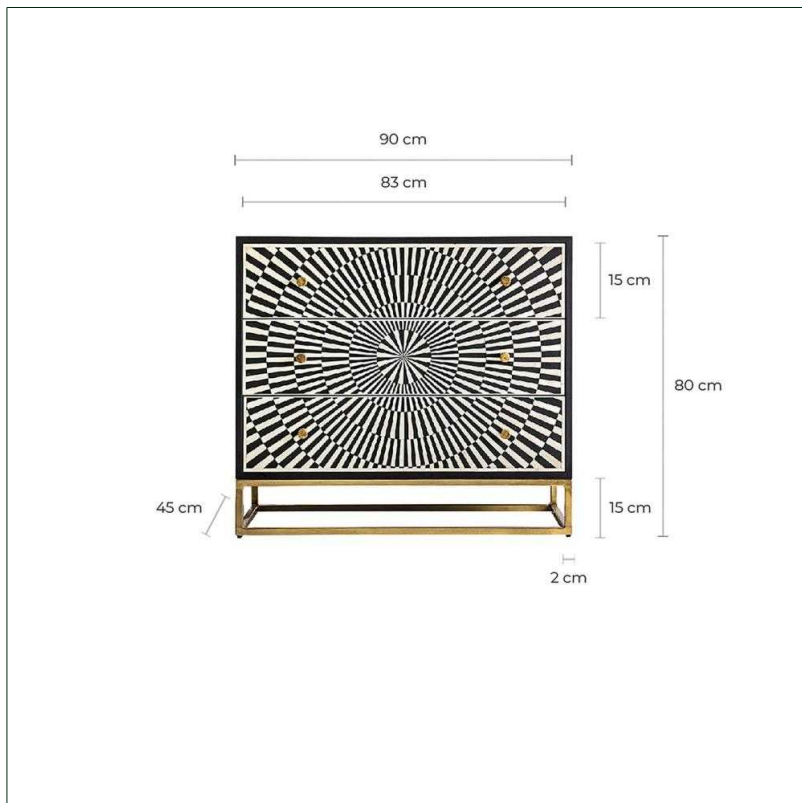

Ref. 26265 CÓMODA RUST

COMPOSICIÓN MATERIAL

Hierro combinado con madera dm y hueso.

DIMENSIONES

Medidas (largo x ancho x alto):
90 x 45 x 81 cm.

Peso:
50,4 kg.

Número de cajones:
3

Medida interior de los cajones:
83X34X14 cm.

Medida patas:
2X2X16 cm.

Espesor del tablero:
1,6 cm.

Peso soportado:
75 kg.

-Cajones guías de madera
-Patas con tacos regulables

Incluye:
anclaje pared.

Embalajes	Tipo	Uds/Caja	Contenido	Volumen	Largo	Ancho	Alto	Peso (Kg)
CAJA	CAJA	1	PRODUCTO	0.516	1.03	58	92	62,2