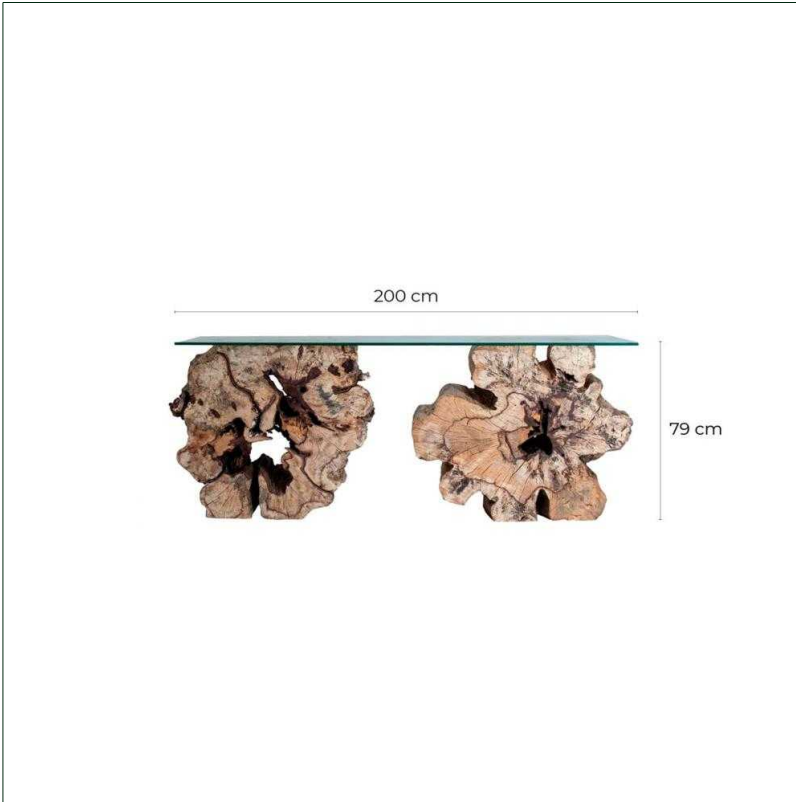

Ref. 27486 CONSOLA BEYNEU

PIEZA ÚNICA

COMPOSICIÓN MATERIAL

Madera tropical

Fabricación artesanal. Entendemos las variaciones de tonalidad o ciertas imperfecciones (grietas, nudos, marcas) como un valor añadido que la convierten en pieza única.

DIMENSIONES

Medidas (largo x ancho x alto):
200 x 55 x 79 cm.

Peso:
363,3 kg.

Medida patas:
90x30x78 cm.

Partes desmontables:
cristal

Peso soportado:
30 kg.

-Medidas del cristal 200x55x1 cm
-Puede variar color forma y tamaño de las patas

Incluye:
cristal.

Embalajes	Tipo	Uds/Caja	Contenido	Volumen	Largo	Ancho	Alto	Peso (Kg)
	CAJA	1	CONSOLA	0.34	1.00	40	85	177,2
	CAJA	1	CRISTAL	0.0525	2.10	05	50	32,1
	CAJA	1	PATA	0.34	1.00	40	85	174,2