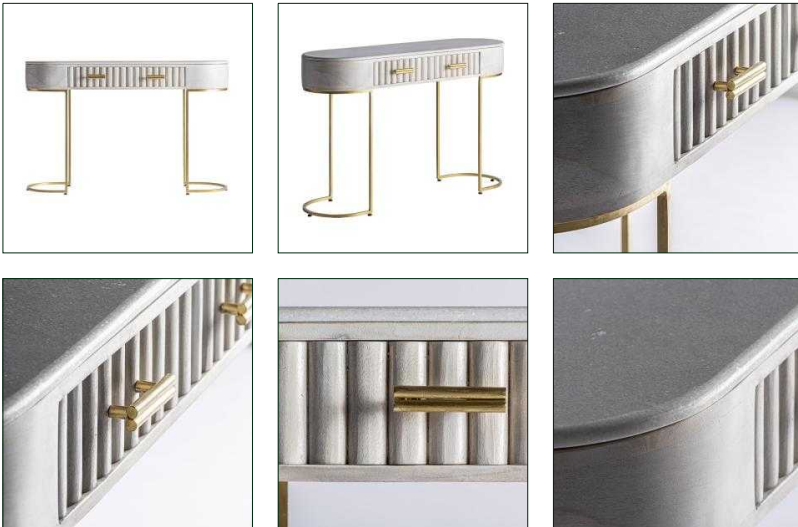

Ref. 27646 CONSOLA GLEES

COMPOSICIÓN MATERIAL

Madera de mango combinado con hierro y latón.

DIMENSIONES

Medidas (largo x ancho x alto):
122 x 38 x 78 cm.

Peso:
48,2 kg.

Número de cajones:
2

Medida interior de los cajones:
30x27x9 cm.

Medida patas:
1.5x1.5x62 cm.

Medida entre patas:
69 cm.

Espesor del tablero:
1,5 cm.

Partes desmontables:
tablero

Peso soportado:
40 kg.

-Patas con tacos regulables
-Medida del suelo al cajon 62 cm
-Marmol de color blanco

Incluye:
anclaje pared.

Embalajes	Tipo	Uds/Caja	Contenido	Volumen	Largo	Ancho	Alto	Peso (Kg)
	CAJA	1	PRODUCTO	0.5222	1.32	46	86	58,9