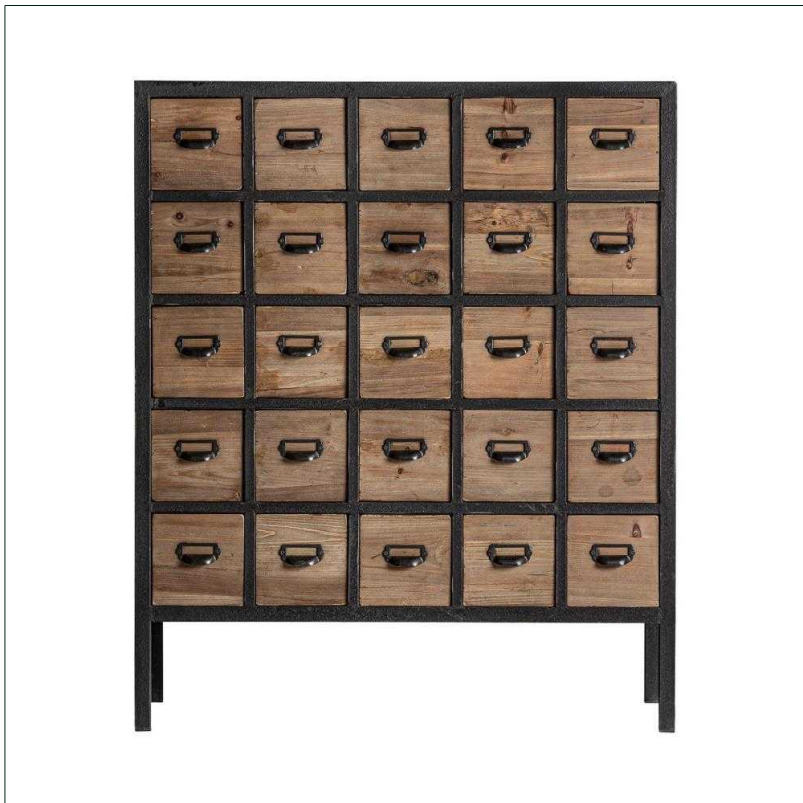

Ref. 28959 CÓMODA DROSSIA

COMPOSICIÓN MATERIAL

Madera de olmo combinado con hierro.

DIMENSIONES

Medidas (largo x ancho x alto):  
100 x 45 x 120 cm.

Peso:  
69,7 kg.

Número de cajones:  
25

Medida interior de los cajones:  
13x40x15 cm.

Medida patas:  
3x3x20 cm.

Medida entre patas:  
Largo 93 cm Ancho 39 cm.

Espesor del tablero:  
3 cm.

Peso soportado:  
80 kg.

Embalajes	Tipo	Uds/Caja	Contenido	Volumen	Largo	Ancho	Alto	Peso (Kg)
	CAJA	1	PRODUCTO	0.5849	1.02	47	1.22	74,7