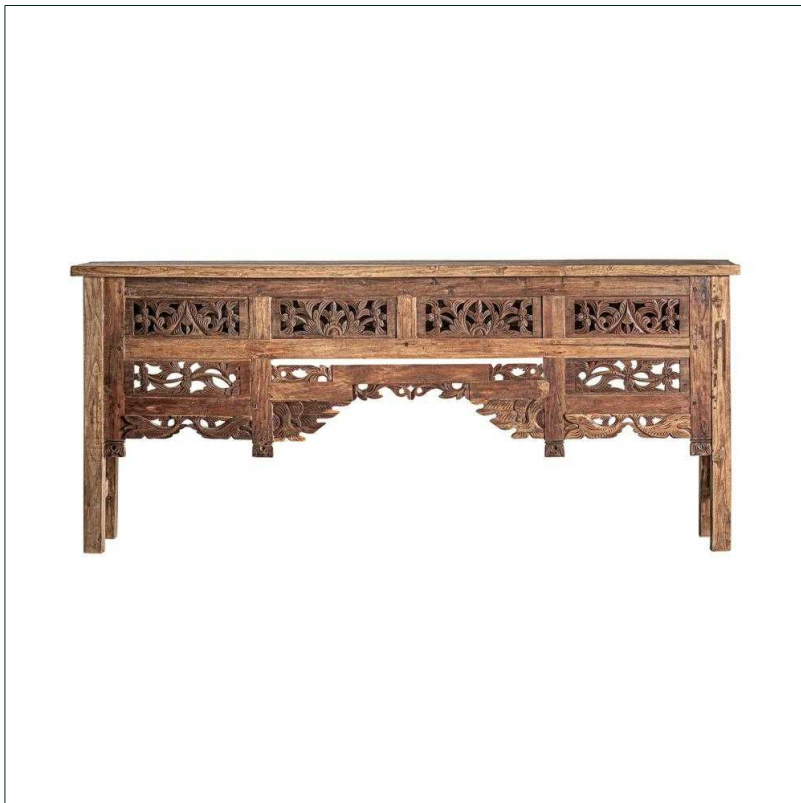

Ref. 28985 CONSOLA KIDAU

PIEZA ÚNICA

COMPOSICIÓN MATERIAL

Madera de teka

Fabricación artesanal. Entendemos las variaciones de tonalidad o ciertas imperfecciones (grietas, nudos, marcas) como un valor añadido que la convierten en pieza única.

DIMENSIONES

Medidas (largo x ancho x alto):
232 x 39 x 90 cm.

Peso:
57,7 kg.

Número de cajones:
3

Medida interior de los cajones:
36,5X26,5X15 cm.

Medida patas:
6x4x16 cm.

Espesor del tablero:
3.5 cm.

Peso soportado:
95 kg.

-Del suelo al centro de la cornisa 49 cm

Embalajes	Tipo	Uds/Caja	Contenido	Volumen	Largo	Ancho	Alto	Peso (Kg)
	CAJA	1	CONSOLA	0.9042	2.34	42	92	64,2