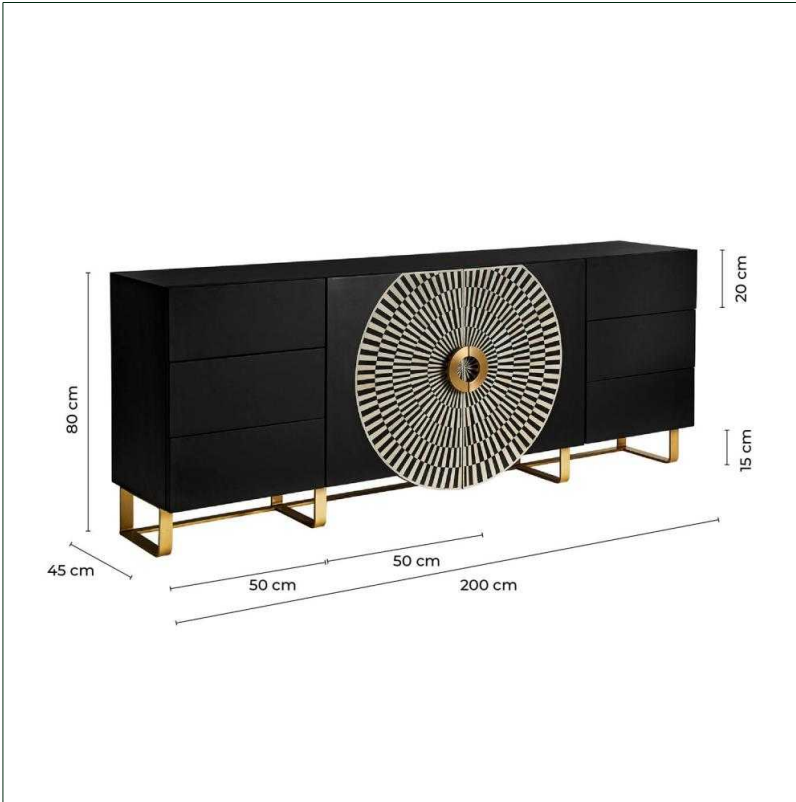

Ref. 29523 BUFFET GATSBY

COMPOSICIÓN MATERIAL

Madera dm combinado con hierro y hueso.

DIMENSIONES

Medidas (largo x ancho x alto):
200 x 45 x 80 cm.

Peso:
128,0 kg.

Número de cajones:
6

Medida interior de los cajones:
42x33x18 cm.

Número de puertas:
2

Medida interior del hueco:
96x38x61 cm.

Número de estantes:
2

Tipo de estantes:
no sujeto

Altura entre estantes:
19 cm.

Peso soportado balda:
10 kg.

Medida patas:
4x1x15 cm.

Espesor del tablero:
1,6 cm.

Peso soportado:
40 kg.

-Cajones con guías metálicas
-Patas con tacos regulables

Incluye:
anclaje pared.

Embalajes	Tipo	Uds/Caja	Contenido	Volumen	Largo	Ancho	Alto	Peso (Kg)
	CAJA	1	PRODUCTO	1.131	2.12	56	93	140,5