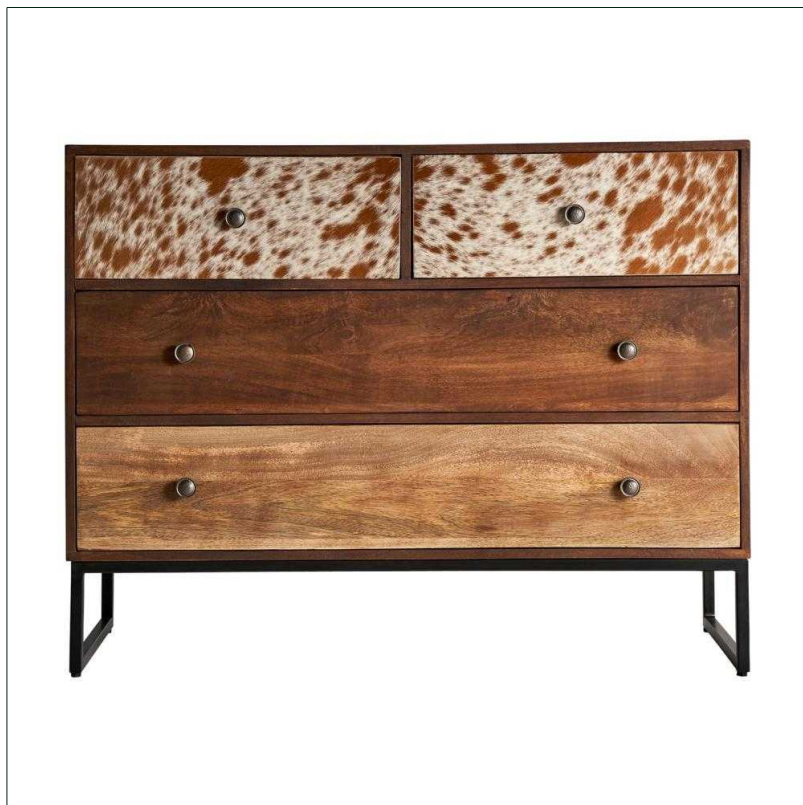

## Ref. 29665 CÓMODA TEXAS

### COMPOSICIÓN MATERIAL

Madera de mango combinado con hierro.

### DIMENSIONES

Medidas (largo x ancho x alto):  
110 x 45 x 86 cm.

Peso:  
46,3 kg.

Número de cajones:  
4

Medida interior de los cajones:  
PEQ. 49X35X16 GRANDE 104X35X17 cm.

Medida patas:  
2X2X19 cm.

Medida entre patas:  
LARGO 105 cm.

Espesor del tablero:  
1.6 cm.

Peso soportado:  
40 kg.

- PATAS CON TACO REGULABLES
- CAJON CON GUIAS DE MADERA
- EL TONO Y EL DIBUJO DE LA PIEL PUEDE VARIAR

| Embalajes | Tipo | Uds/Caja | Contenido | Volumen | Largo | Ancho | Alto | Peso (Kg) |
|-----------|------|----------|-----------|---------|-------|-------|------|-----------|
|           | CAJA | 1        | PRODUCTO  | 0.5175  | 1.15  | 50    | 90   | 50,3      |