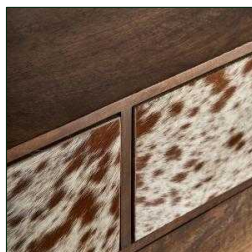

### COMPOSICIÓN MATERIAL

Madera de mango combinado con hierro.

Espesor del tablero:  
1.6 cm.

Peso soportado:  
40 kg.

- PATAS CON TACO REGULABLES
- CAJON CON GUIAS DE MADERA
- EL TONO Y EL DIBUJO DE LA PIEL PUEDE VARIAR

| Embalajes | Tipo | Uds/Caja | Contenido | Volumen | Largo | Ancho | Alto | Peso (Kg) |
|-----------|------|----------|-----------|---------|-------|-------|------|-----------|
|           | CAJA | 1        | PRODUCTO  | 0.5175  | 1.15  | 50    | 90   | 50,3      |