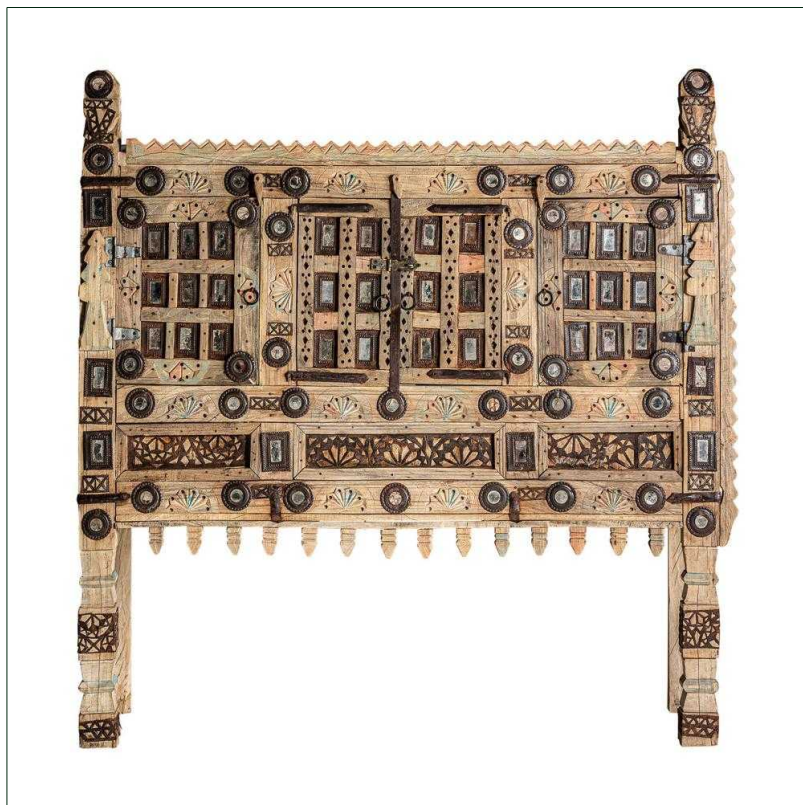

Ref. 29970 CONSOLA BEPEA

PIEZA ÚNICA

COMPOSICIÓN MATERIAL

Madera de teka

Fabricación artesanal. Entendemos las variaciones de tonalidad o ciertas imperfecciones (grietas, nudos, marcas) como un valor añadido que la convierten en pieza única.

DIMENSIONES

Medidas (largo x ancho x alto):
107 x 36 x 123 cm.

Peso:
68,5 kg.

Número de puertas:
2

Medida interior del hueco:
90X32X55 cm.

Medida patas:
7.5X7.5X37 cm.

Medida entre patas:
LARGO 93 CM ANCHO 22 cm.