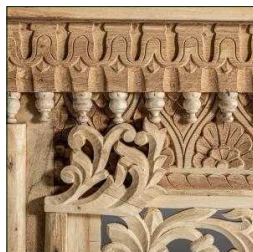

Ref. 29982 CONSOLA BEKILY

PIEZA ÚNICA

COMPOSICIÓN MATERIAL

Madera de teka

Fabricación artesanal. Entendemos las variaciones de tonalidad o ciertas imperfecciones (grietas, nudos, marcas) como un valor añadido que la convierten en pieza única.

DIMENSIONES

Medidas (largo x ancho x alto):
150 x 38 x 76 cm.

Peso:
29,0 kg.

Medida patas:
10X8X66 cm.

Medida entre patas:
LARGO 125 ANCHO 21 cm.

Espesor del tablero:
2,5 cm.

Peso soportado:
70 kg.

-Medida del suelo a la cornisa 51 cm
-Puede variar el color forma y tamaño