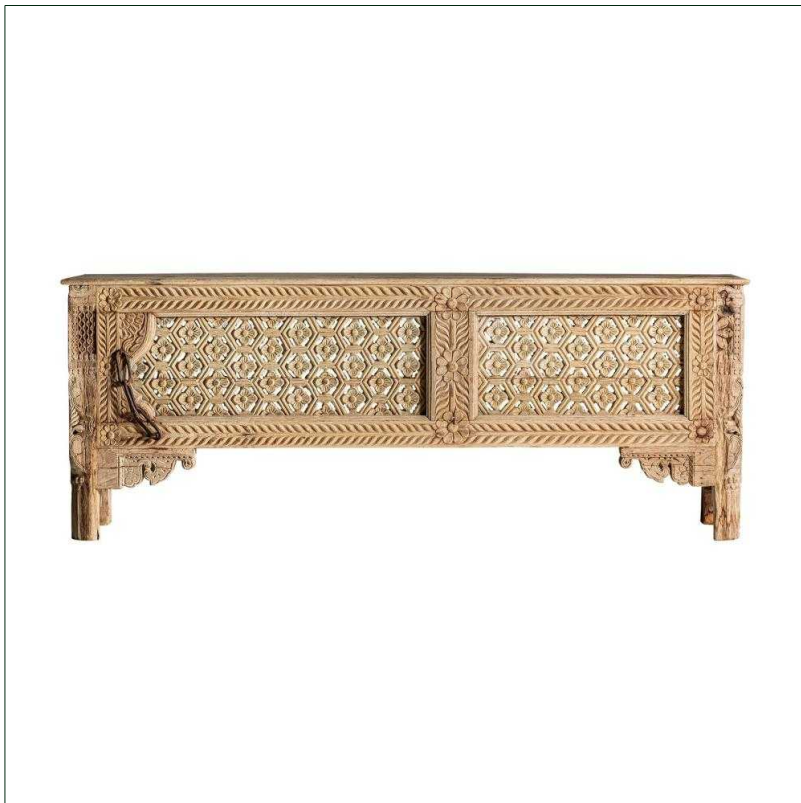

Ref. 29984 CONSOLA LAKATO

ANTIGÜEDAD

COMPOSICIÓN MATERIAL

Madera de teka

Fabricación artesanal. Entendemos las variaciones de tonalidad o ciertas imperfecciones (grietas, nudos, marcas) como un valor añadido que la convierten en pieza única.

DIMENSIONES

Medidas (largo x ancho x alto):
195 x 43 x 76 cm.

Peso:
56,7 kg.

Medida patas:
11X8,5X12 cm.

Medida entre patas:
LARGO 173 cm ANCHO 27 cm.

Espesor del tablero:
3 cm.

Peso soportado:
70 kg.

-Puede cambiar de tamaño, la forma y la talla de la madera
-Medida del suelo a la talla 28 cm