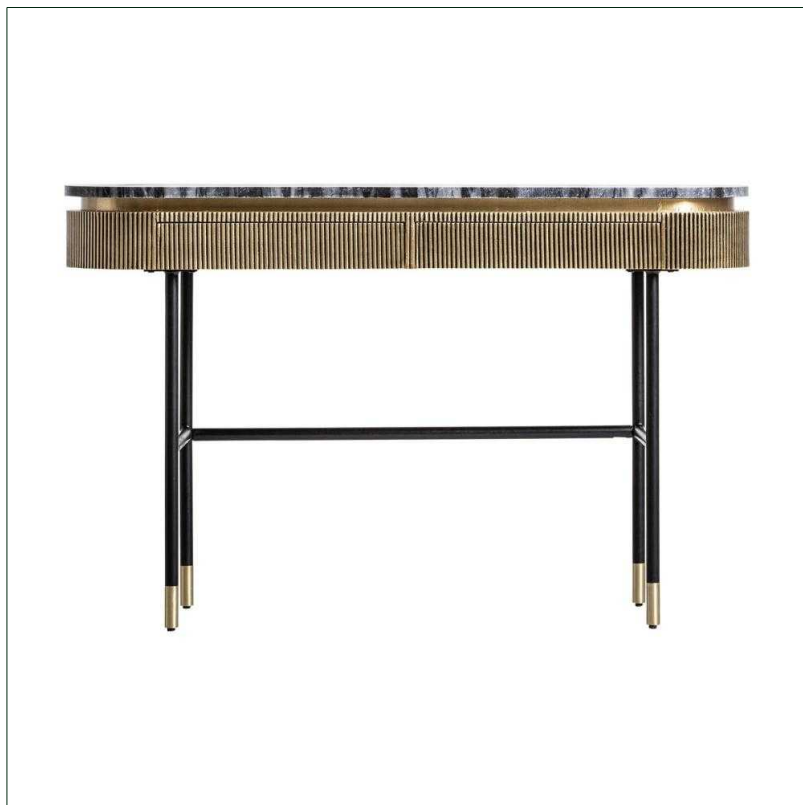

## Ref. 31903 CONSOLA VALBRUNA

### COMPOSICIÓN MATERIAL

Madera dm combinado con mármol y hierro.

### DIMENSIONES

Medidas (largo x ancho x alto):  
130 x 38 x 81 cm.

Peso:  
53,5 kg.

Número de cajones:  
2

Medida interior de los cajones:  
39,5x29x4 cm.

Medida patas:  
2,5x2,5x66 cm.

Medida entre patas:  
Largo 85 Ancho 27 cm.

Medida de la pata al borde de la mesa:  
20 cm.

Espesor del tablero:  
2 cm.

Partes desmontables:  
patas

Peso soportado:  
30 kg.

- Patas con tacos regulables
- Del suelo al travesaño 32,5cm
- Color del marmol gris vetado