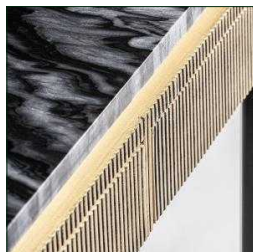

Embalajes	Tipo	Uds/Caja	Contenido	Volumen	Largo	Ancho	Alto	Peso (Kg)
	CAJA	1	PRODUCTO	0.3561	1.42	44	57	60,1