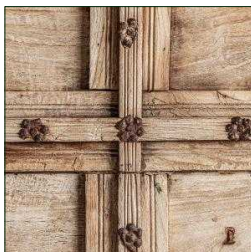

Ref. 31974 CONSOLA TAVEL

ANTIGÜEDAD

COMPOSICIÓN MATERIAL

Madera de teka

Fabricación artesanal. Entendemos las variaciones de tonalidad o ciertas imperfecciones (grietas, nudos, marcas) como un valor añadido que la convierten en pieza única.

DIMENSIONES

Medidas (largo x ancho x alto):
150 x 51 x 89 cm.

Peso:
67,4 kg.

Medida patas:
7.5X7.5X13.5 cm.

Medida entre patas:
LARGO 125 ANCHO 33 cm.

Espesor del tablero:
2.5 cm.

Peso soportado:
50 kg.

-Puede variar de tono forma y tamaño