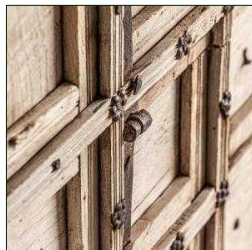

Ref. 31974 CONSOLA TAVEL

ANTIGÜEDAD

COMPOSICIÓN MATERIAL

Madera de teka

Fabricación artesanal. Entendemos las variaciones de tonalidad o ciertas imperfecciones (grietas, nudos, marcas) como un valor añadido que la convierten en pieza única.

DIMENSIONES

Medidas (largo x ancho x alto):
150 x 51 x 89 cm.

Peso:
67,4 kg.

Medida patas:
7.5X7.5X13.5 cm.

Medida entre patas:
LARGO 125 ANCHO 33 cm.

Espesor del tablero:
2.5 cm.

Peso soportado:
50 kg.

-Puede variar de tono forma y tamaño