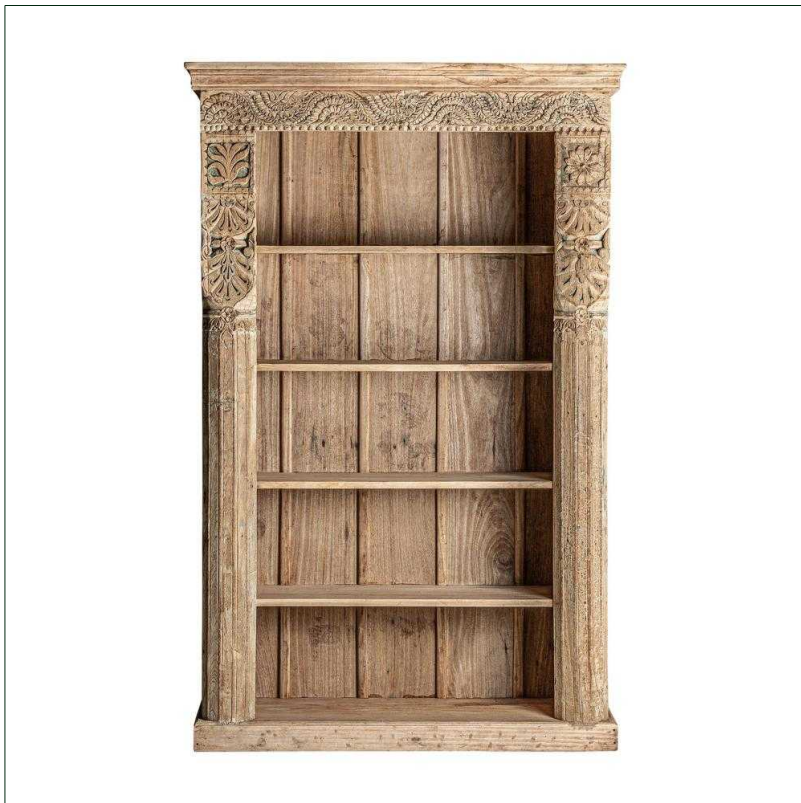

Ref. 32273 ESTANTERIA TEDIM

PIEZA ÚNICA / ANTIGÜEDAD

COMPOSICIÓN MATERIAL

Madera de mango combinado con madera de teka.

DIMENSIONES

Medidas (largo x ancho x alto):  
120 x 50 x 195 cm.

Peso:  
151,2 kg.

Medida interior del hueco:  
79X35X163 cm.

Número de estantes:  
4

Tipo de estantes:  
fijo

Altura entre estantes:  
30 cm.

Peso soportado balda:  
15 kg.

Medida patas:  
ZOCALO 15 cm.

Espesor del tablero:  
2,5 cm.

Peso soportado:  
80 kg.

-Puede variar tono, tamaño y talla de la madera