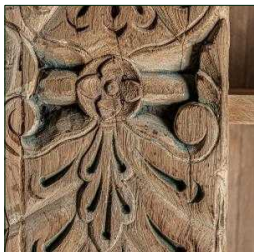

Ref. 32273 ESTANTERIA TEDIM

PIEZA ÚNICA / ANTIGÜEDAD

COMPOSICIÓN MATERIAL

Madera de mango combinado con madera de teka.

DIMENSIONES

Medidas (largo x ancho x alto):  
120 x 50 x 195 cm.

Peso:  
151,2 kg.

Medida interior del hueco:  
79X35X163 cm.

Número de estantes:  
4

Tipo de estantes:  
fijo

Altura entre estantes:  
30 cm.

Peso soportado balda:  
15 kg.

Medida patas:  
ZOCALO 15 cm.

Espesor del tablero:  
2,5 cm.

Peso soportado:  
80 kg.

-Puede variar tono, tamaño y talla de la madera