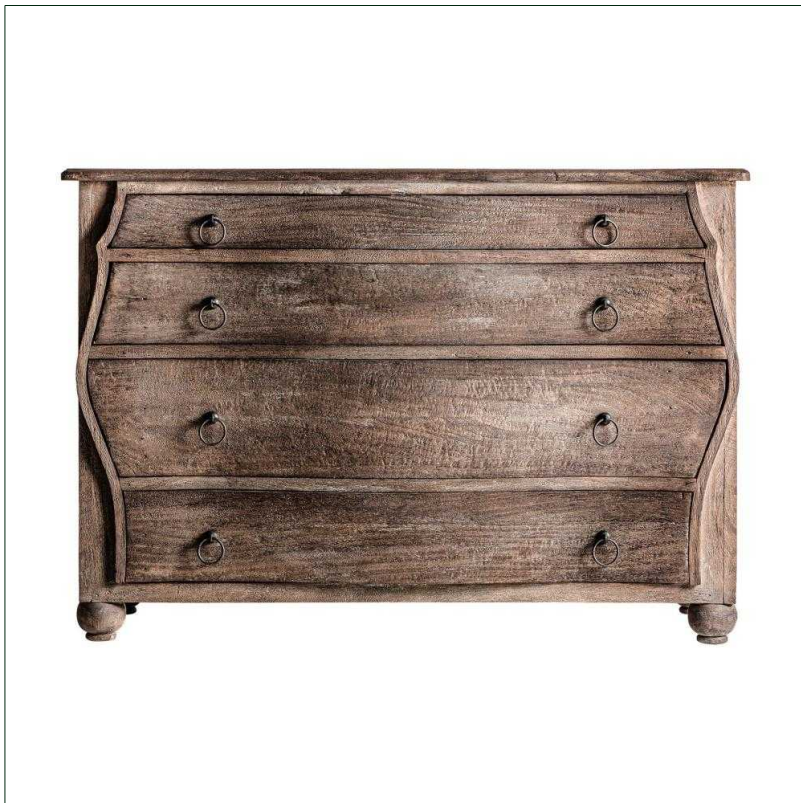

Ref. 32803 CÓMODA WEYER

COMPOSICIÓN MATERIAL

Madera de mango combinado con hierro.

DIMENSIONES

Medidas (largo x ancho x alto):
131 x 46 x 91 cm.

Peso:
74,8 kg.

Número de cajones:
4

Medida patas:
9x9x8 cm.

Medida entre patas:
108x23 cm.

Espesor del tablero:
2,5 cm.

Peso soportado:
60 kg.

Medida interior cajones:
- Cajón 1 arriba - 98x31x7.5 cm
- Cajón 2 - 98x31x13 cm
- Cajón 3 - 98x31x20 cm
- Cajón 4 abajo - 98x31x14.5 cm
-Cajones con guías metalicas