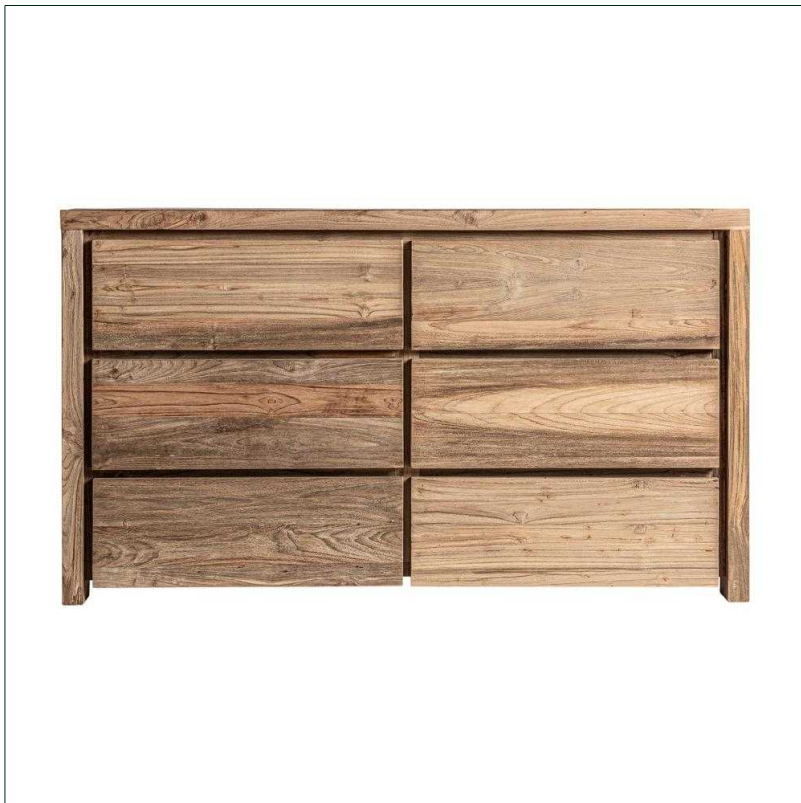

Ref. 32941 CÓMODA LUX

PIEZA ÚNICA

COMPOSICIÓN MATERIAL

Madera de teka reciclada

DIMENSIONES

Medidas (largo x ancho x alto):
140 x 50 x 80 cm.

Peso:
101,0 kg.

Número de cajones:
6

Medida interior de los cajones:
54x37x15 cm.

Medida patas:
4.5x11.5x5 cm.

Medida entre patas:
131x26 cm.

Espesor del tablero:
4 cm.

Embalajes	Tipo	Uds/Caja	Contenido	Volumen	Largo	Ancho	Alto	Peso (Kg)
	CAJA	1	PRODUCTO	0.6779	1.45	55	85	108,6