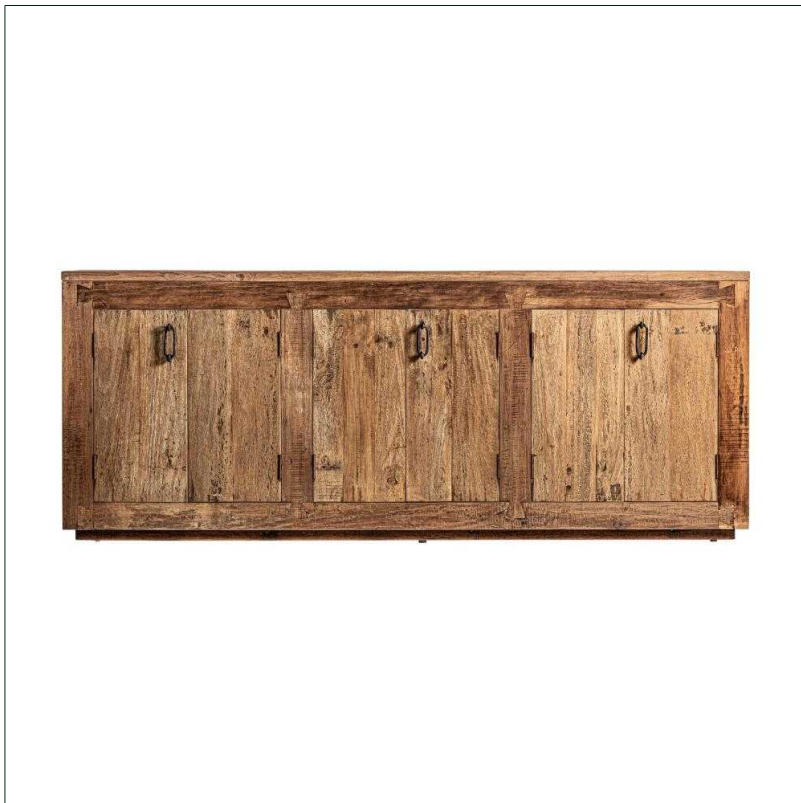

Ref. 33392 BUFFET BACKLYN

COMPOSICIÓN MATERIAL

Madera recuperada

DIMENSIONES

Medidas (largo x ancho x alto):
224 x 41 x 87 cm.

Peso:
102,3 kg.

Número de puertas:
6

Medida interior del hueco:
Cada dos puertas 58X35X64 cm.

Número de estantes:
1 Por hueco

Tipo de estantes:
fijo

Altura entre estantes:
31 cm.

Medida patas:
3,5 cm.

Espesor del tablero:
2 cm.

Peso soportado:
80 kg.

Incluye:
anclaje pared.

Embalajes	Tipo	Uds/Caja	Contenido	Volumen	Largo	Ancho	Alto	Peso (Kg)
	CAJA	1	PRODUCTO	1.0925	2.30	50	95	116,4